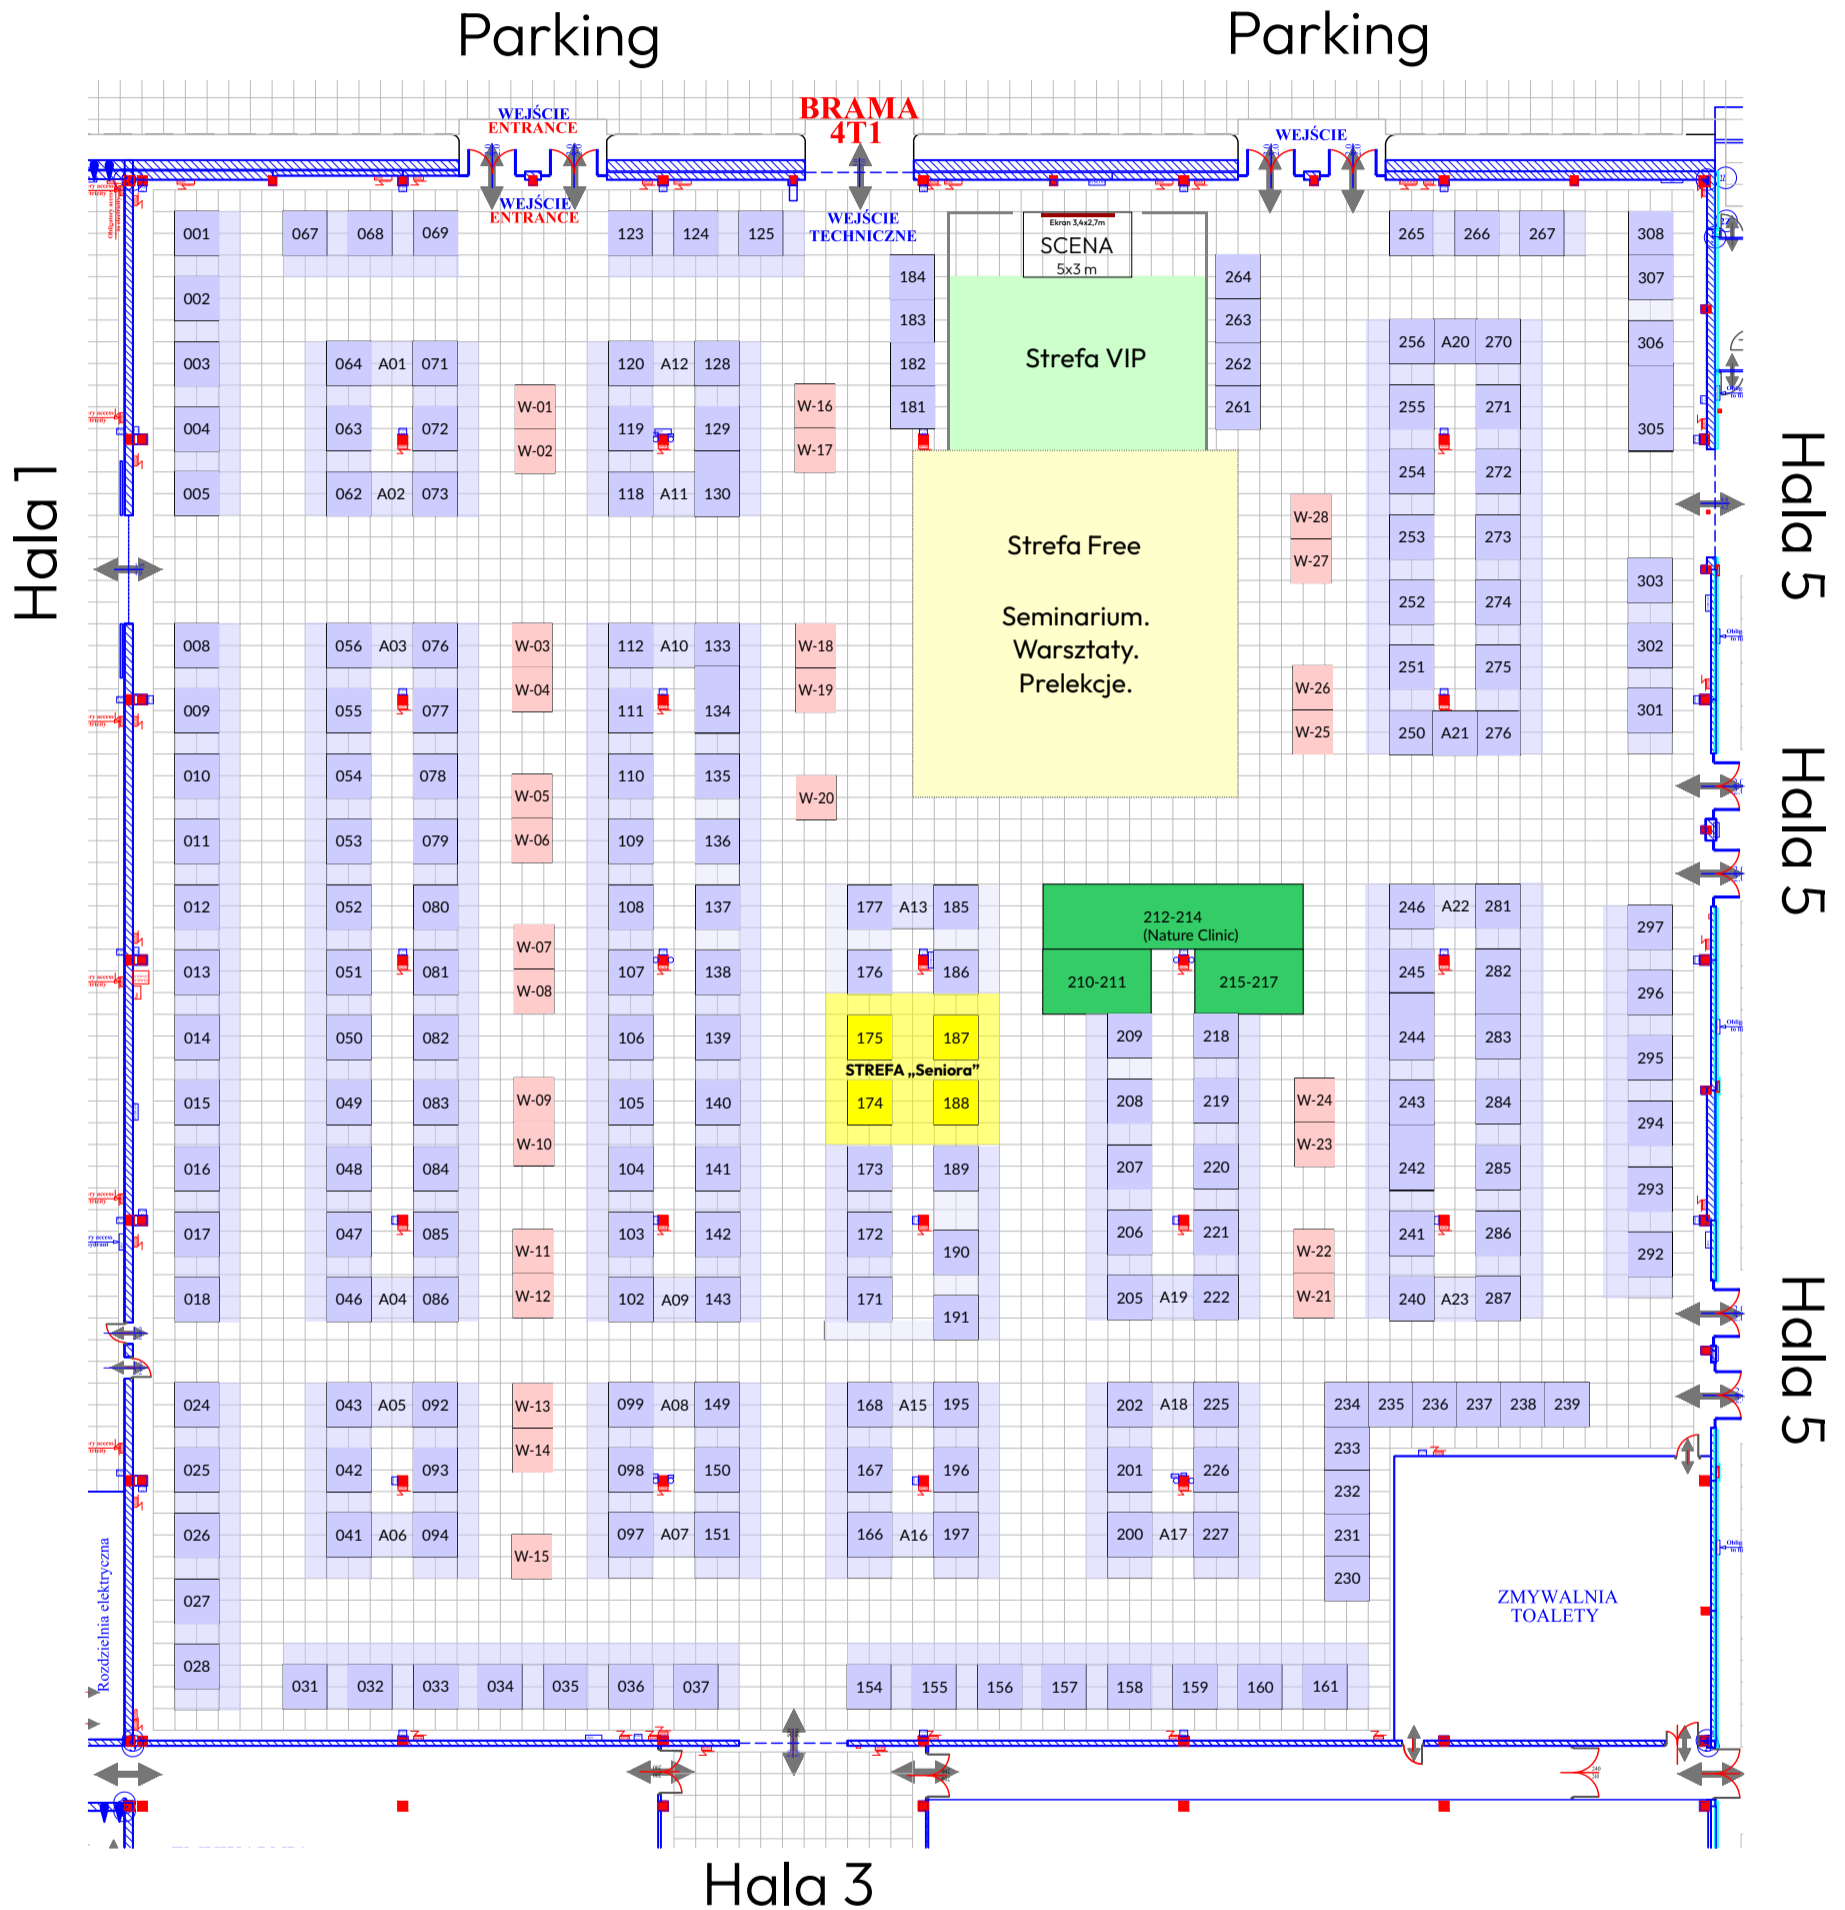

Plan Hali Targowej Nr 4

Targi Zielarskie Nature Clinic 2025

26-27.04.2025

Organizator |
Patron medialny

Nature
Clinic

GreenPort

Targi Kielce
exhibition & congress centre

natura
& zdrowie

Legenda:

- Strefy bezpłatnych atrakcji
- Strefy Sympozjum (bezpłatne wykłady i prelekcje)
- Stoiska regularne dla firm
- Stoiska dla wydawnictw/autorów

Filar konstrukcyjny / stała rozdzielnia elektryczna/hydrauliczna/wentylacyjna

Panele merytoryczne - seminaryjne:

- Akademia Długowieczności
- Akademia Zielarza
- Akademia Nature Clinic
- Warsztaty
- Pokazy

Bezpieczna wysokość zabudowy do 5,5 m. W pawilonie obowiązuje całkowity zakaz podwieszania do sufitu.
W pawilonie obowiązuje zakaz prowadzenia przewodów elektrycznych poza obrysem stoiska.